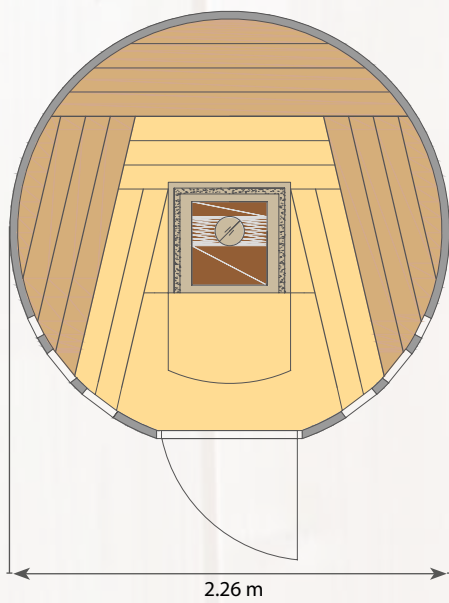

1110 x 1380 mm

PACKING

SAUNA

# OSKAR

32

									
4.36 m <sup>2</sup>	40 mm	2.18 m	2.26 m	690 x 1890 mm	280 x 890 mm 2x	280 x 675 mm 2x	280 x 470 mm 2x	280 x 260 mm 2x	900 kg 2.4 m x 2.4 m x 2.5 m
PACKING									

BARREL SAUNA