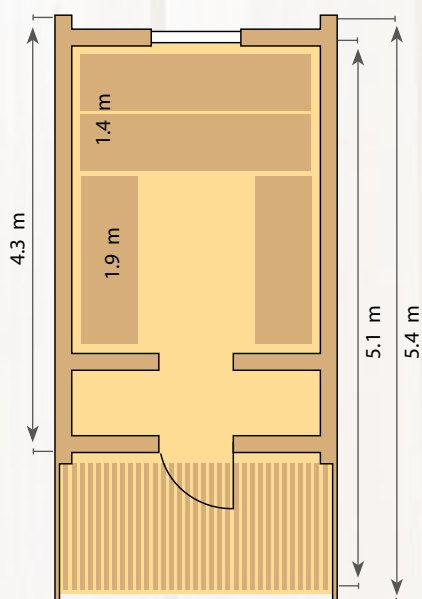

BARREL CAMPING

KRISTINA

45

13 m²

20.5 m³

40 mm

2.2 m

690 x 1890 mm

1085 x 905 mm

PACKING