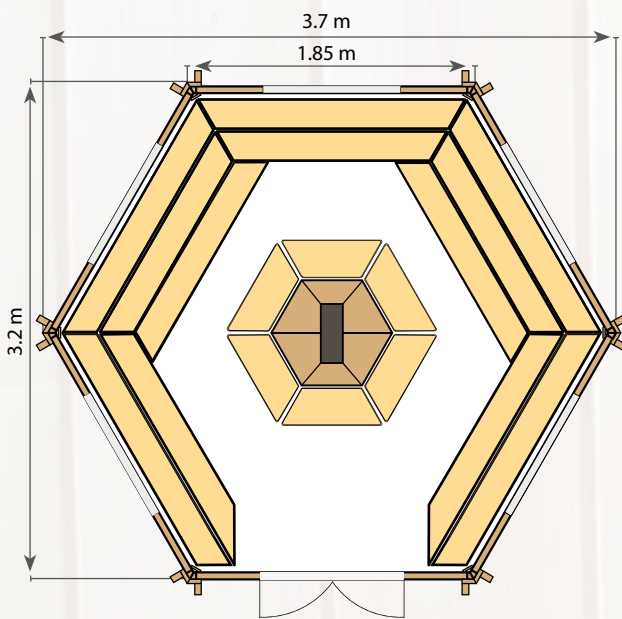

VICTORIA 9

9.2 m²

45 mm

18 mm

19.2 m²

20.69 m³

1115 x 1630 mm

1090 x 910 mm

1356 kg

2.3 m

PACKING

2.5 m

1.2 m