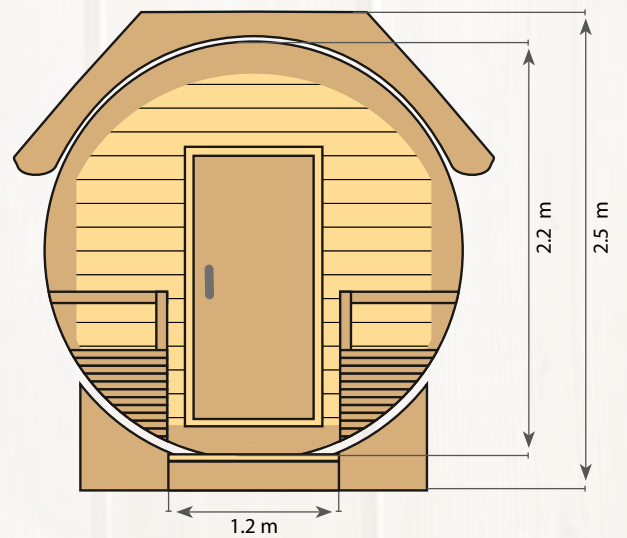

2.3 m

3 m

2.2 m

BARREL SAUNA

# ALEX STANDARD

34

40 mm

2.2 m

690 x 1890 mm

430 x 755 mm  
430 x 745 mm

PACKING

BARREL SAUNA  
**ALEX DE LUX**