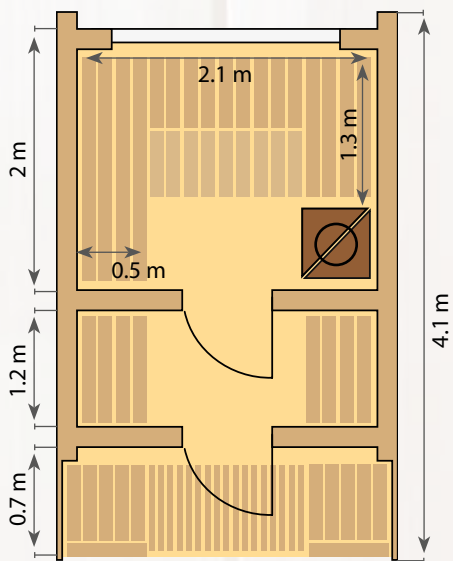

VALTER DE LUX

37

40 mm

2.2 m

690 x 1890 mm

1960 x 980 mm

PACKING