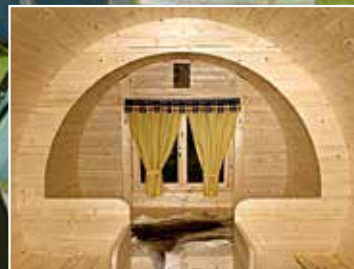

40 mm

2.2 m

690 x 1890 mm

1085 x 905 mm

PACKING

1250 kg  
4.2 m  
2.5 m  
2.4 m

BARREL CAMPING

KRISTINA