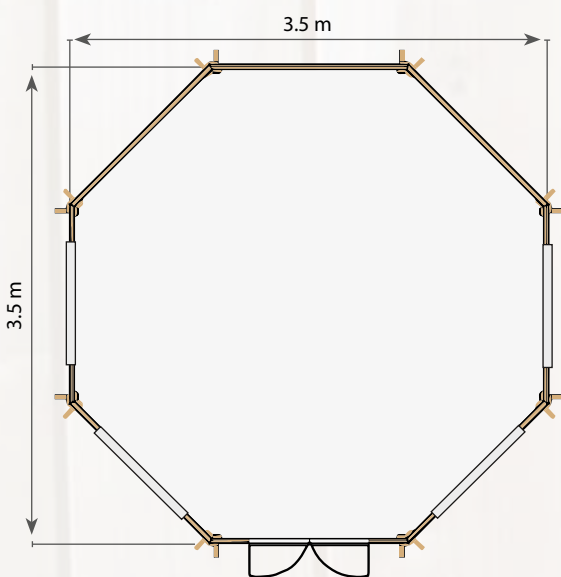

10 m²

44 mm

19 mm

21 m²

29.4 m³

1085 x 1900 mm

1085 x 1365 mm

1450 kg

3.1 m

PACKING

2.5 m

1.2 m