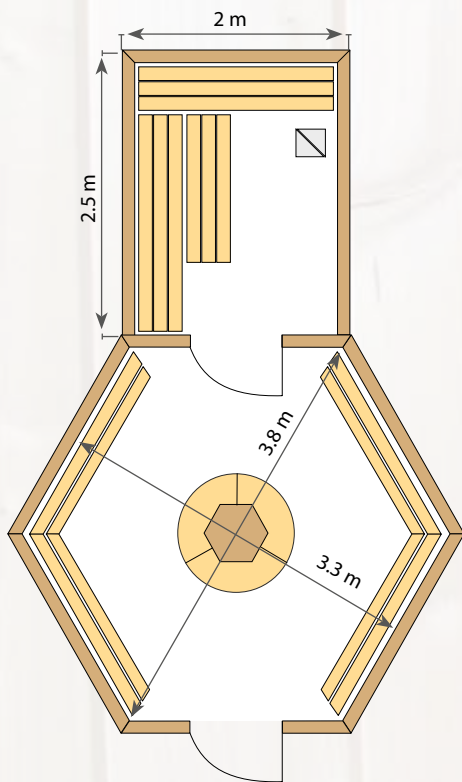

# KOTA 9 m<sup>2</sup> + SAUNA EXTENSION

9 + 4.5 m<sup>2</sup>

45 mm

18 mm

17.4 + 8 m<sup>2</sup>

18.12 + 9 m<sup>3</sup>

800 x 1740 mm

905 x 530 mm