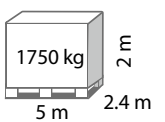

# KEO XL

55

23 m<sup>2</sup>

28 mm

37 m<sup>3</sup>

3900 x 800 mm

PACKING

CAMPING HOUSE