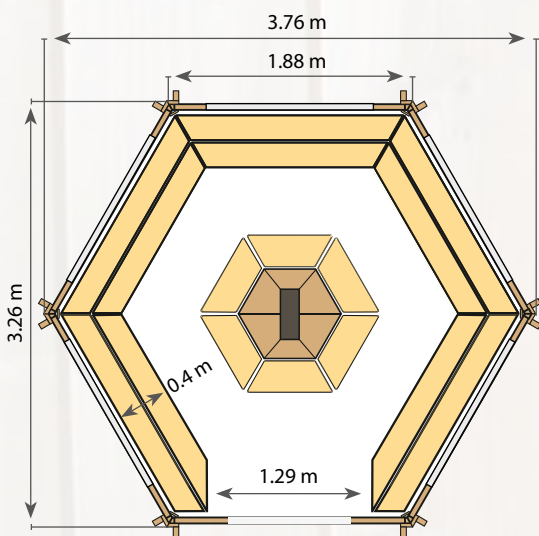

SIENA

28

8.6 m<sup>2</sup>

45 mm

19 mm

12 m<sup>2</sup>

23 m<sup>3</sup>

905 x 1900 mm

1085 x 1365 mm

PACKING

GAZEBO

# GLORIETTE

29

9.2 m<sup>2</sup>

45 mm

18 mm

19.2 m<sup>2</sup>

20.7 m<sup>3</sup>

1100 x 1650 mm