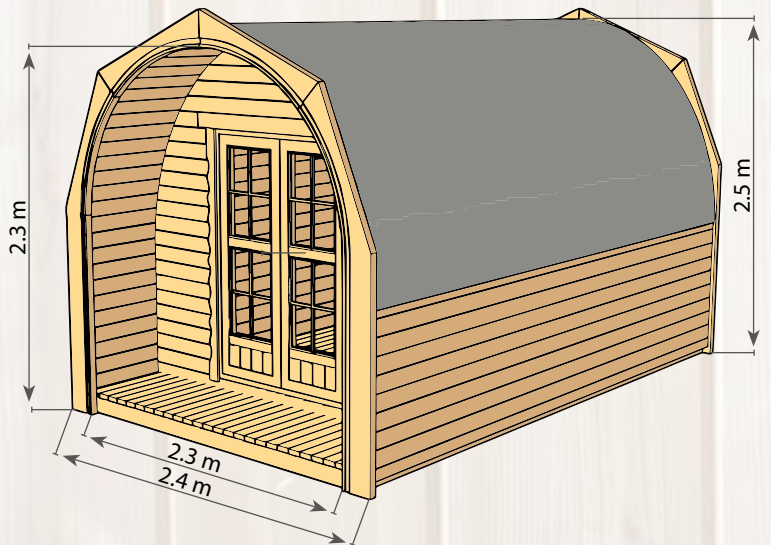

MAGGIE 4

9.6 m²

40 mm

19 mm

15 m²

38 m³

1115 x 1630 mm

1090 x 910 mm

PACKING