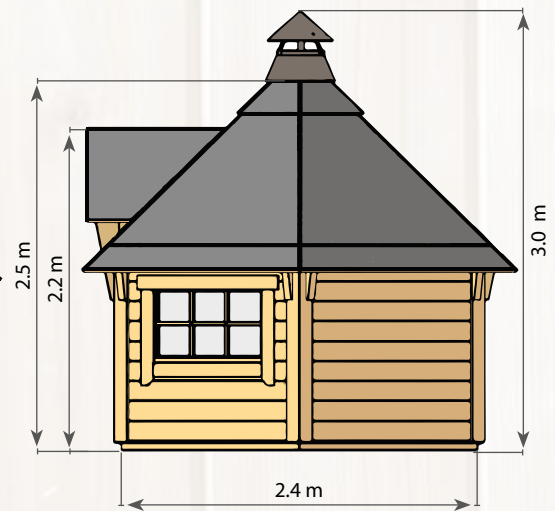

GRILLHOUSE

GK4.9

KOTA 4.9 m<sup>2</sup>

5

4.9 m<sup>2</sup>

45 mm

18 mm

10.2 m<sup>2</sup>