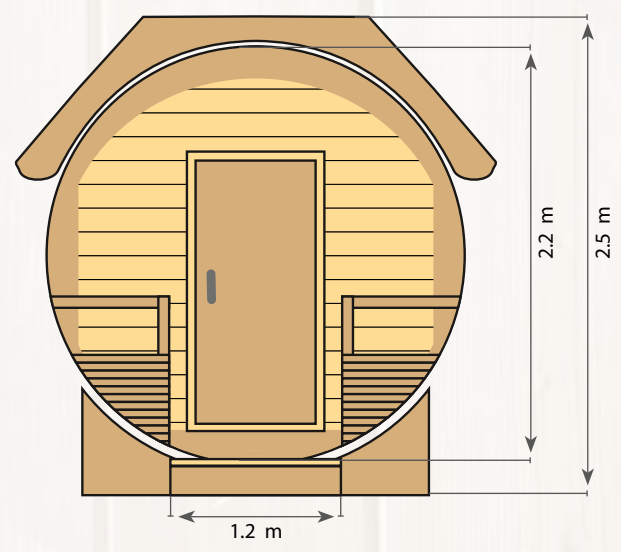

2.3 m

3 m

2.2 m

BARREL SAUNA

# ALEX STANDARD

34

40 mm

2.2 m

690 x 1890 mm

430 x 755 mm  
430 x 745 mm

PACKING

BARREL SAUNA  
**ALEX DE LUX**

35

40 mm

2.2 m

690 x 1890 mm

1960 x 980 mm

PACKING

BARREL SAUNA