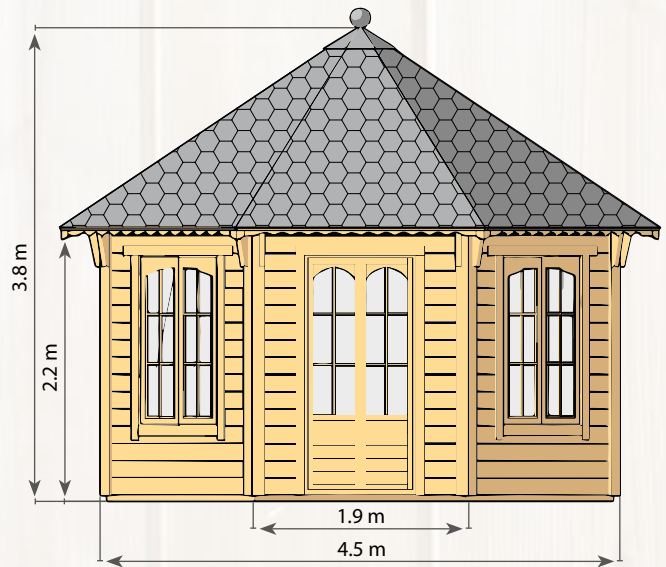

17 m²

44 mm

19 mm

26 m²

50.8 m³

1085 x 1900 mm

1085 x 1365 mm

PACKING

1800 kg
3.9 m
2.45 m
2.55 m