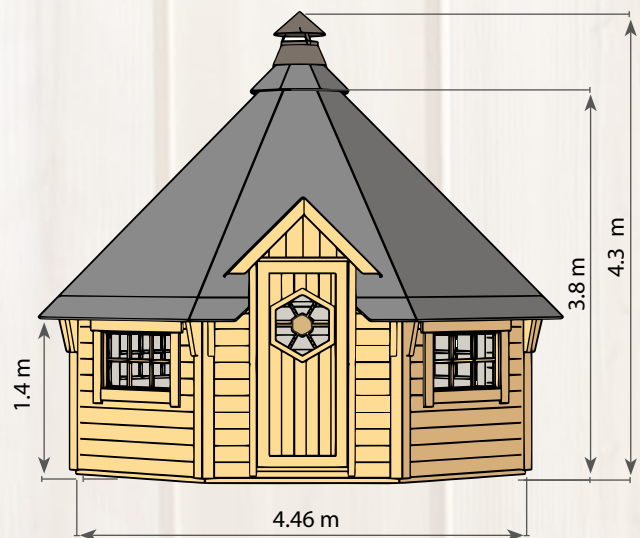

# GLAMPING KOTA 17 m<sup>2</sup>

47

PLANNING EXAMPLE, BESPOKE LAYOUTS AVAILABLE

16.5 m<sup>2</sup>

45 mm

18 mm

30.4 m<sup>2</sup>

38.03 m<sup>3</sup>