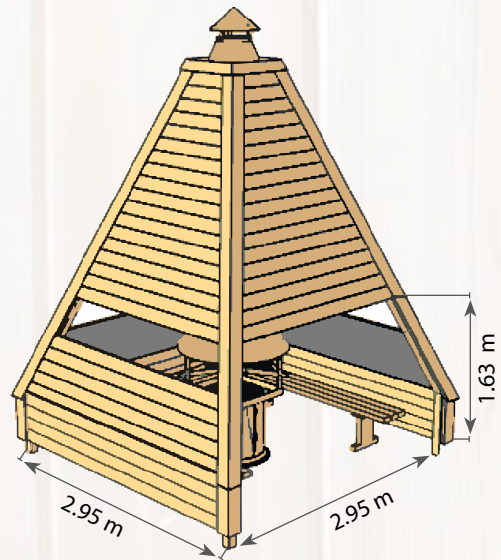

PACKING

OPEN BBQ

KEO

54

9 m<sup>2</sup>

28 mm

12 m<sup>3</sup>

2300 x 400 mm