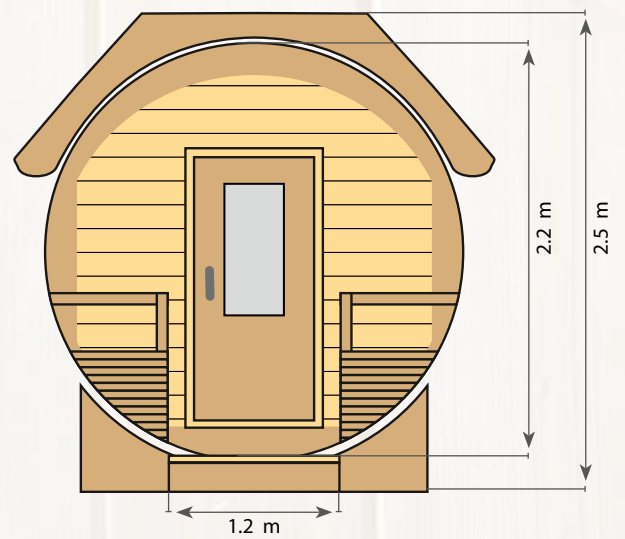

905 x 530 mm

PACKING

2200 kg  
3.9 m  
2.2 m  
1.2 m  
2.5 m

BARREL CAMPING

JULIA

44

10.1 m<sup>2</sup>

16.3 m<sup>3</sup>