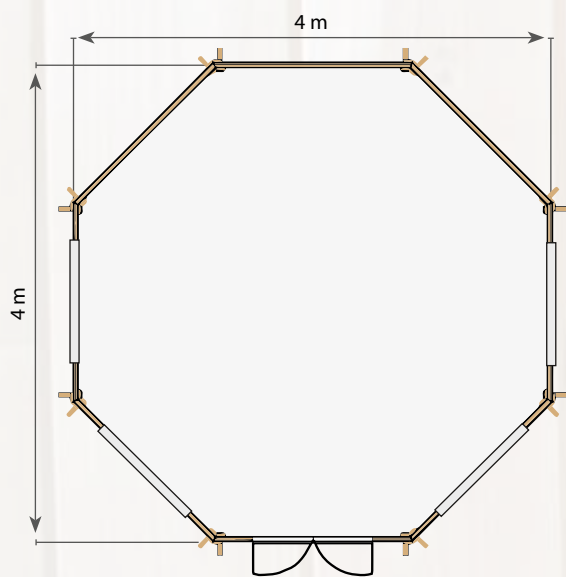

# VICTORIA 6.5

17

6.5 m<sup>2</sup>

45 mm

18 mm

11.4 m<sup>2</sup>

14.34 m<sup>3</sup>

1115 x 1630 mm

1085 x 1365 mm

1450 kg

3.1 m

PACKING

2.5 m

1.2 m

GARDENHOUSE

ROMA

26

13 m<sup>2</sup>

44 mm

19 mm

23 m<sup>2</sup>

37.1 m<sup>3</sup>

1085 x 1900 mm

1085 x 1365 mm