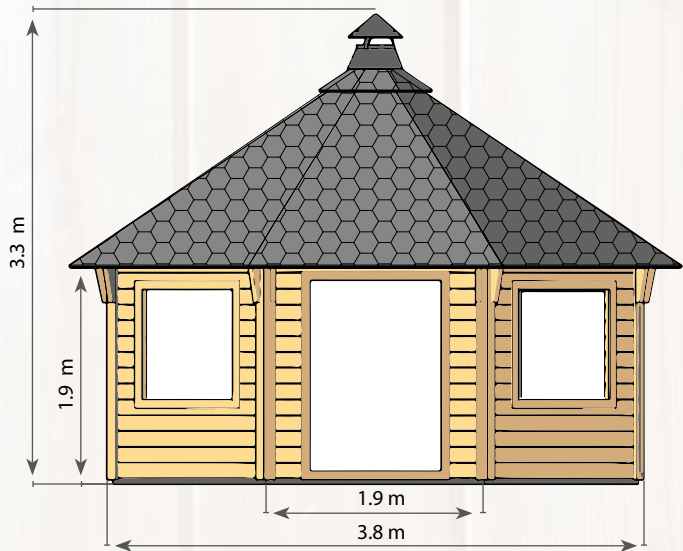

1085 x 1365 mm

PACKING

GAZEBO

# GLORIETTE

29

9.2 m<sup>2</sup>

45 mm

18 mm

19.2 m<sup>2</sup>

20.7 m<sup>3</sup>

1100 x 1650 mm