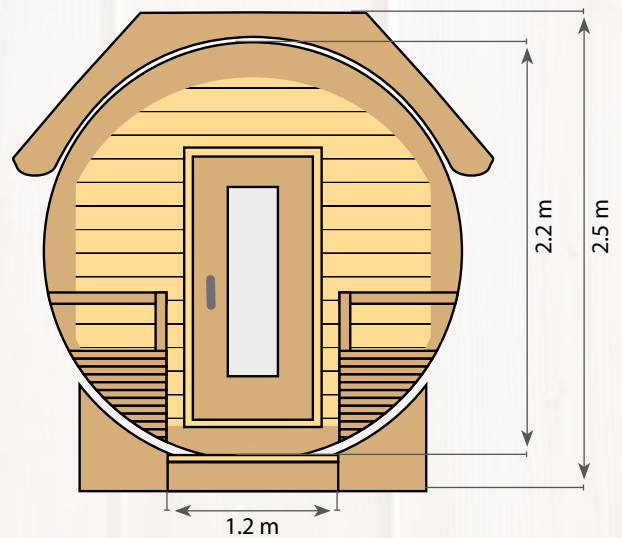

VALTER DE LUX

37

40 mm

2.2 m

690 x 1890 mm

1960 x 980 mm

PACKING