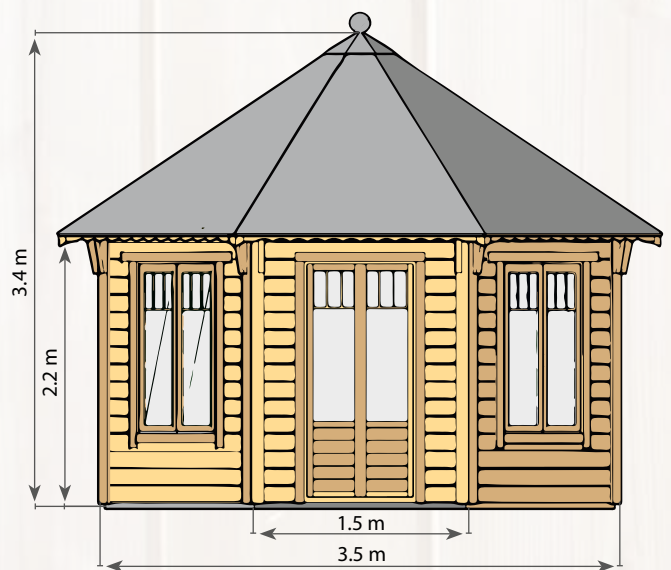

10 m²

44 mm

19 mm

21 m²

29.4 m³

1085 x 1900 mm

1085 x 1365 mm

1450 kg

3.1 m

PACKING

2.5 m

1.2 m