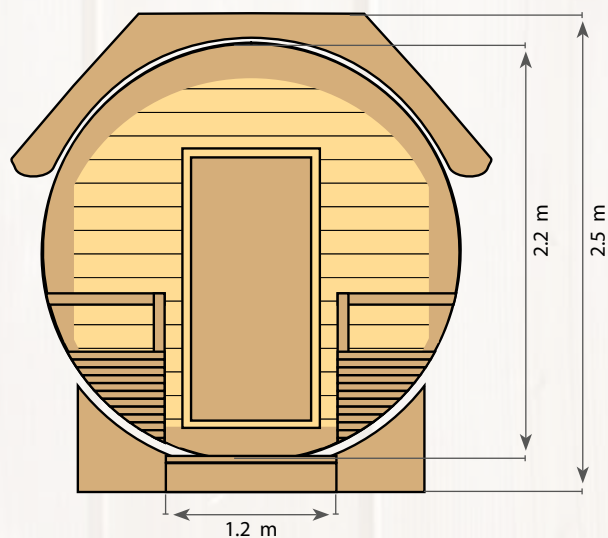

BARREL CAMPING

KRISTINA

45

13 m²

20.5 m³

40 mm

2.2 m

690 x 1890 mm

1085 x 905 mm

PACKING