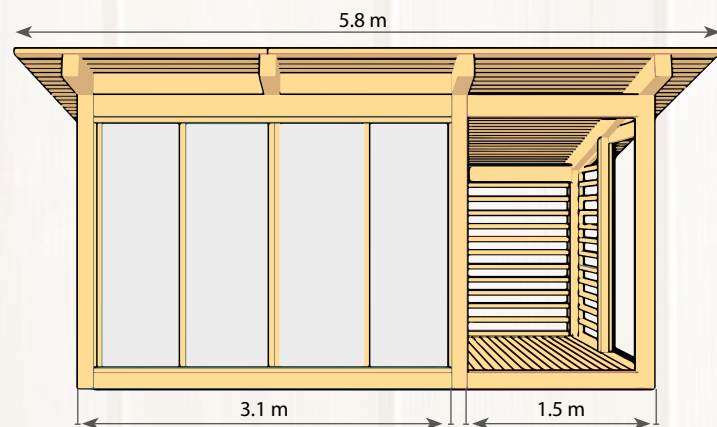

1090 x 910 mm

1900 kg  
3.9 m  
PACKING  
2.5 m

AL17K

GARDENHOUSE

22

# ARCTIC LINE SUMMER KITCHEN

17 m<sup>2</sup>

45 mm

45 mm

26 m<sup>2</sup>

41 m<sup>3</sup>

3135 x 2240 mm  
3135 x 1885 mm

1200 x 270 mm