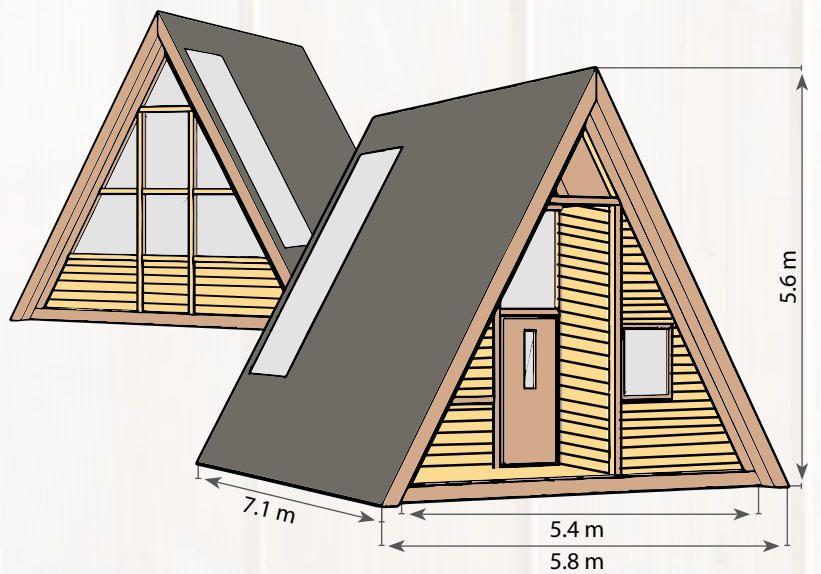

35 m²

240/140 mm

85 m²

15 m³

900 x 2100 mm

FULL LORRY

PACKING