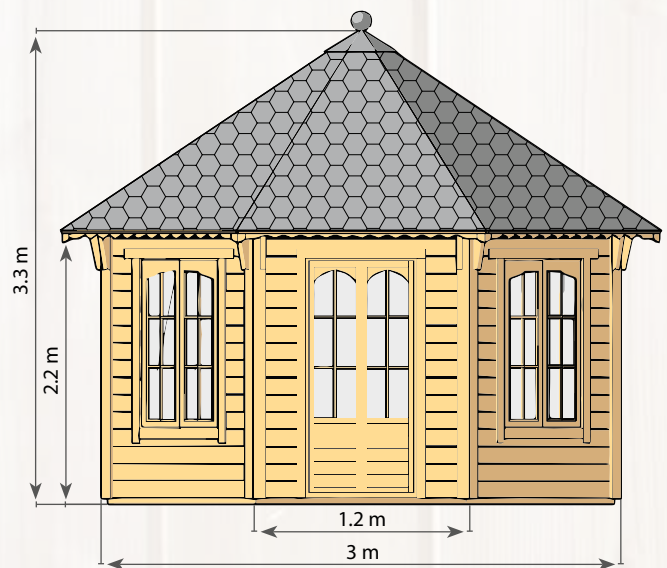

MILANO

23

7 m²

44 mm

19 mm

14 m²

20.3 m³

905 x 1900 mm

905 x 1366 mm

PACKING