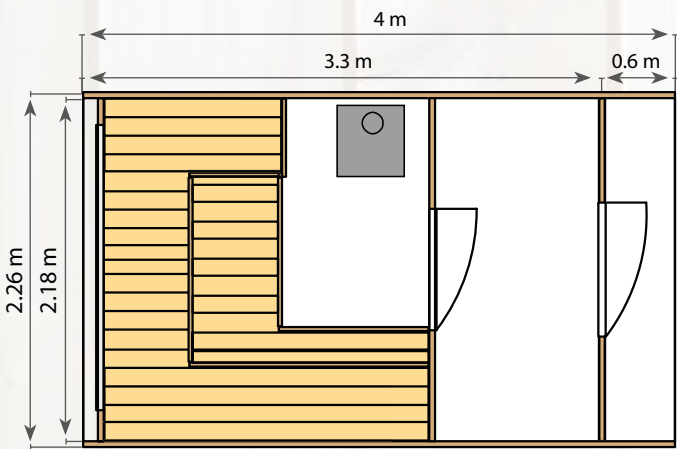

# VALTER DE LUX

37

40 mm

2.2 m

690 x 1890 mm

1960 x 980 mm

PACKING

SAUNA

# POD

38

9.6 m<sup>2</sup>

40 mm

2.2 m

1150 x 1630 mm

690 x 1890 mm

1960 x 980 mm