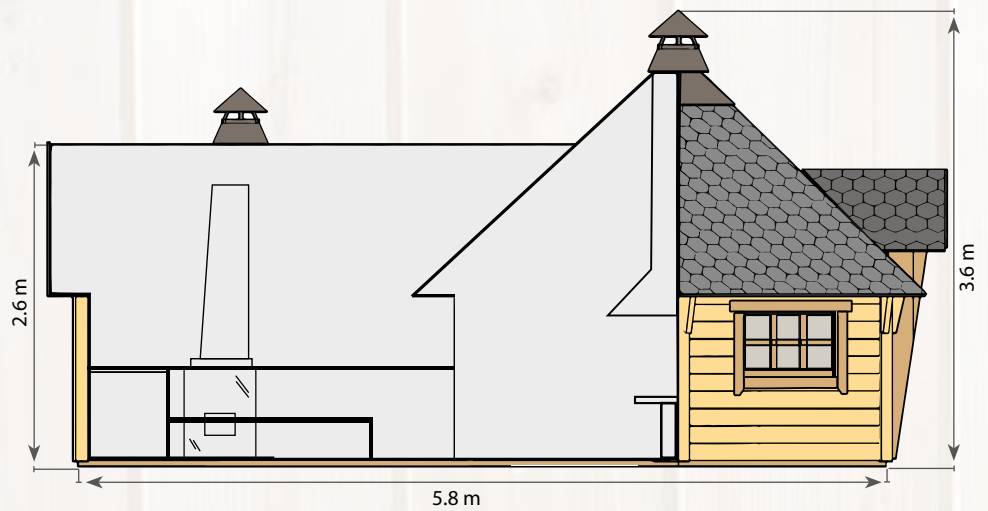

# KOTA 9 m<sup>2</sup> + SAUNA EXTENSION

9 + 4.5 m<sup>2</sup>

45 mm

18 mm

17.4 + 8 m<sup>2</sup>

18.12 + 9 m<sup>3</sup>

800 x 1740 mm

905 x 530 mm