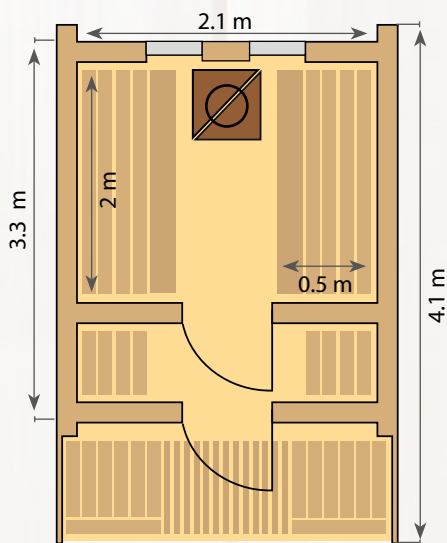

VALTER STANDARD

36

40 mm

2.2 m

690 x 1890 mm

430 x 755 mm
430 x 745 mm

PACKING