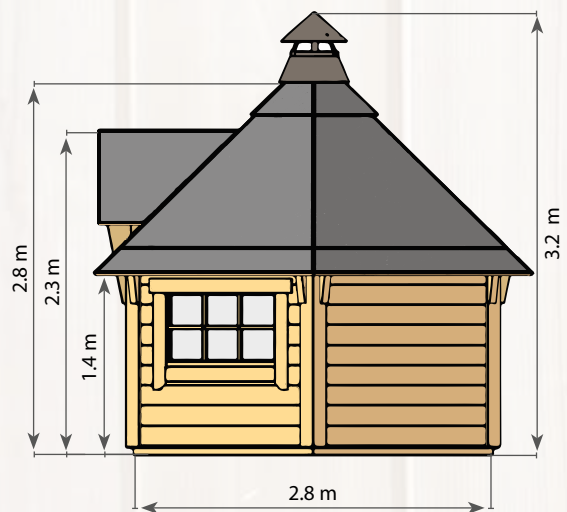

8.24 m<sup>3</sup>

795 x 1600 mm

905 x 530 mm

PACKING

GK6.5

GRILLHOUSE

6

KOTA 6.5 m<sup>2</sup>