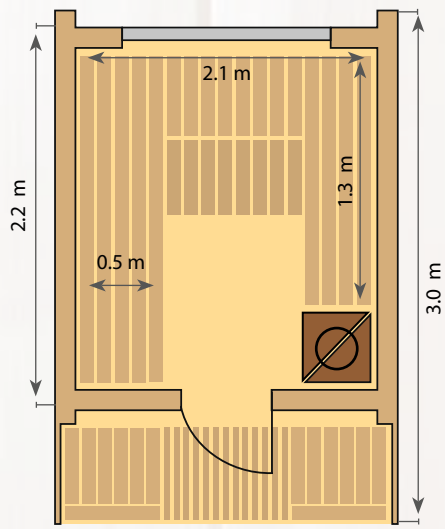

40 mm

2.2 m

690 x 1890 mm

1960 x 980 mm

PACKING