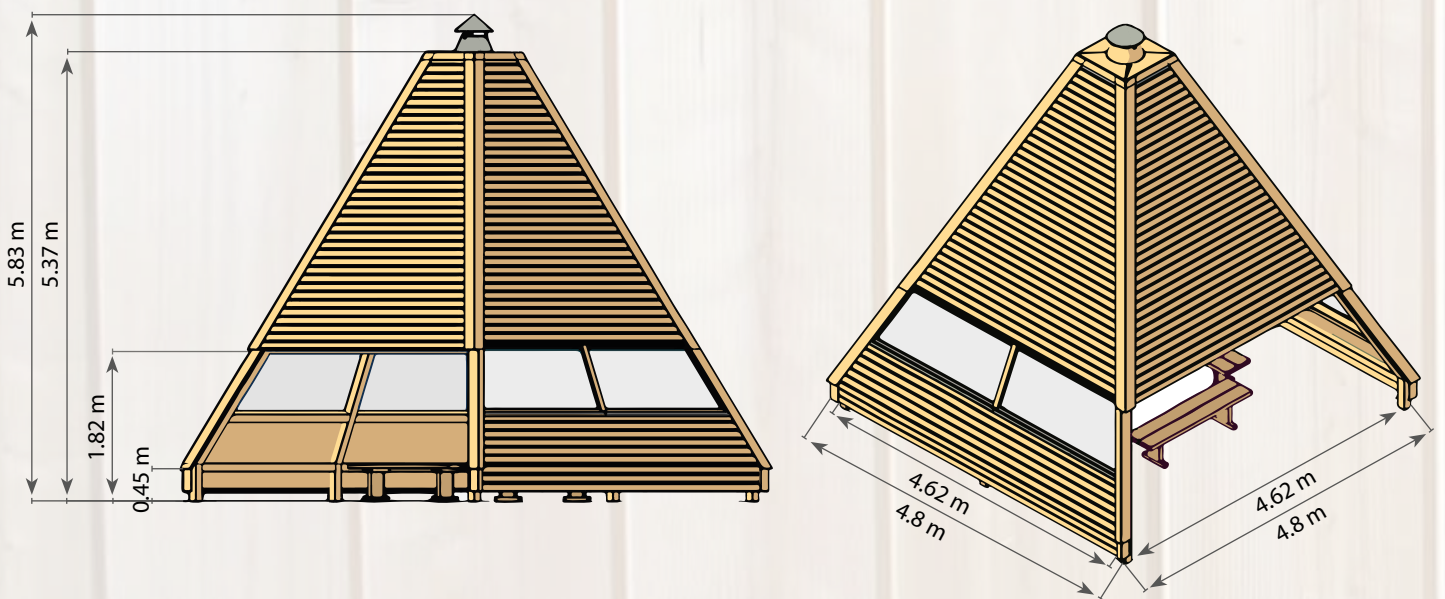

KEO XL

55

23 m²

28 mm

37 m³

3900 x 800 mm

PACKING