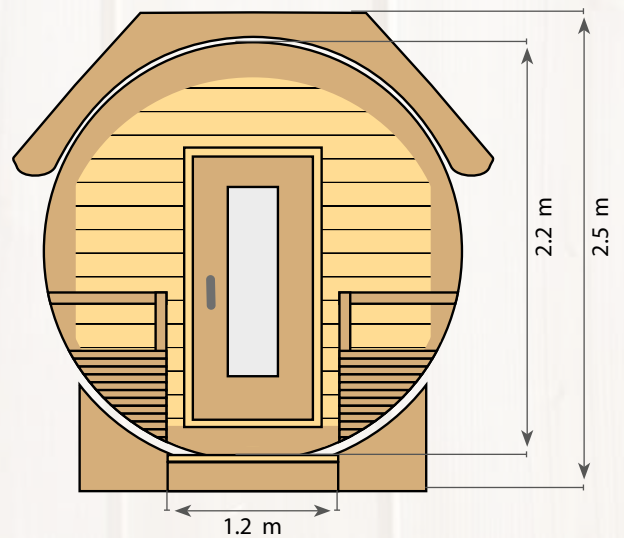

VALTER STANDARD

36

40 mm

2.2 m

690 x 1890 mm

430 x 755 mm
430 x 745 mm

PACKING