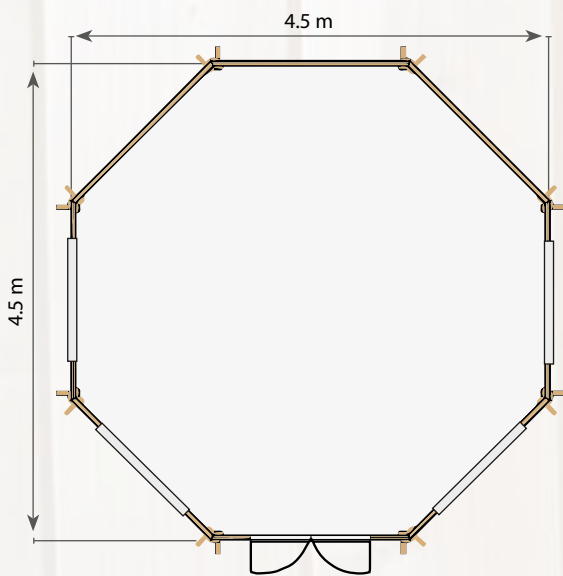

17 m²

44 mm

19 mm

26 m²

50.8 m³

1085 x 1900 mm

1085 x 1365 mm

PACKING

1800 kg
3.9 m
2.45 m
2.55 m