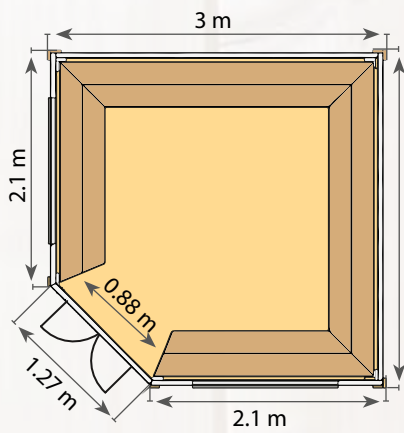

19 mm

26 m<sup>2</sup>

50.8 m<sup>3</sup>

1085 x 1900 mm

1085 x 1365 mm

PACKING

1800 kg  
3.9 m  
2.45 m  
2.55 m

GARDENHOUSE

SIENA

28

8.6 m<sup>2</sup>

45 mm

19 mm

12 m<sup>2</sup>

23 m<sup>3</sup>

905 x 1900 mm