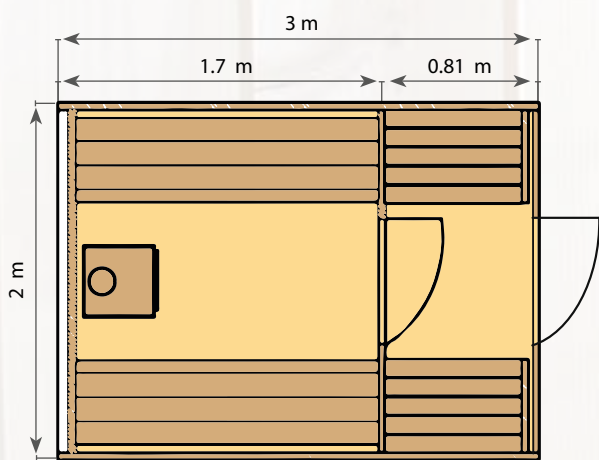

40 mm

1.9 m

9.5 m²

800 x 1600 mm

PACKING

850 kg

2.3 m

3 m

2.2 m