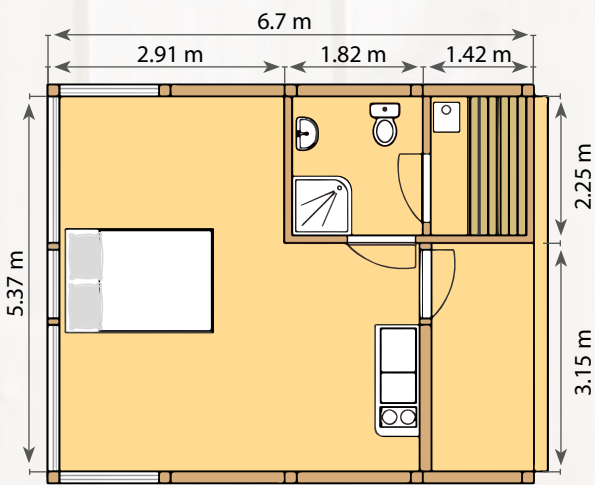

35 m²

240/140 mm

85 m²

15 m³

900 x 2100 mm

FULL LORRY

PACKING