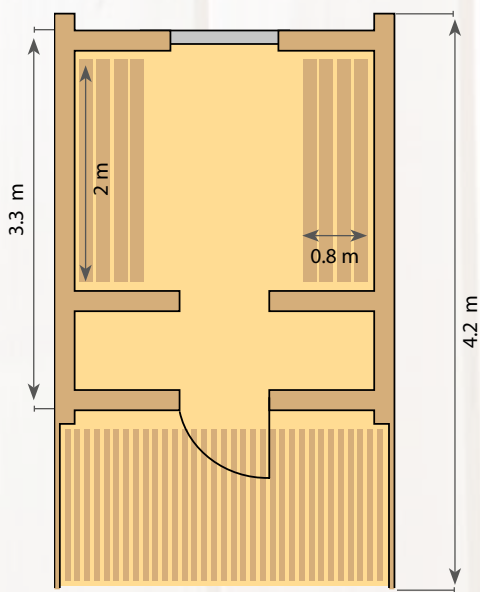

905 x 530 mm

PACKING

2200 kg  
3.9 m  
2.2 m  
1.2 m  
2.5 m

BARREL CAMPING

JULIA

44

10.1 m<sup>2</sup>

16.3 m<sup>3</sup>