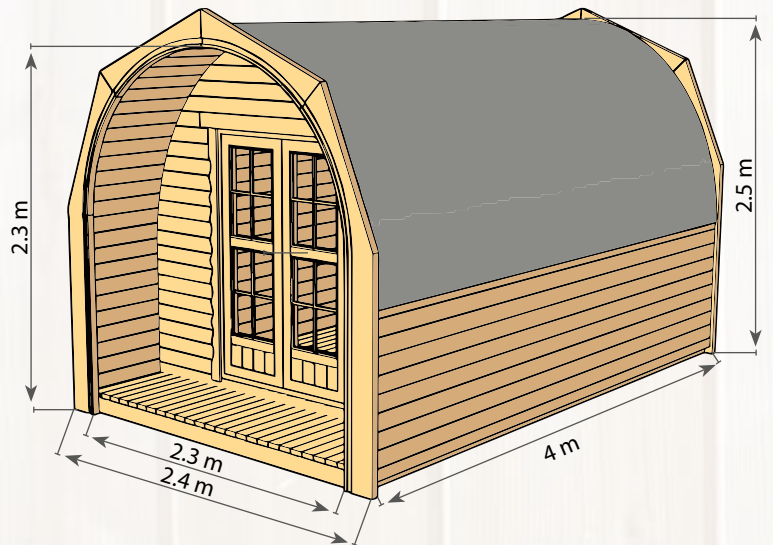

9.6 m²

40 mm

2.2 m

1150 x 1630 mm

690 x 1890 mm

1960 x 980 mm

PACKING