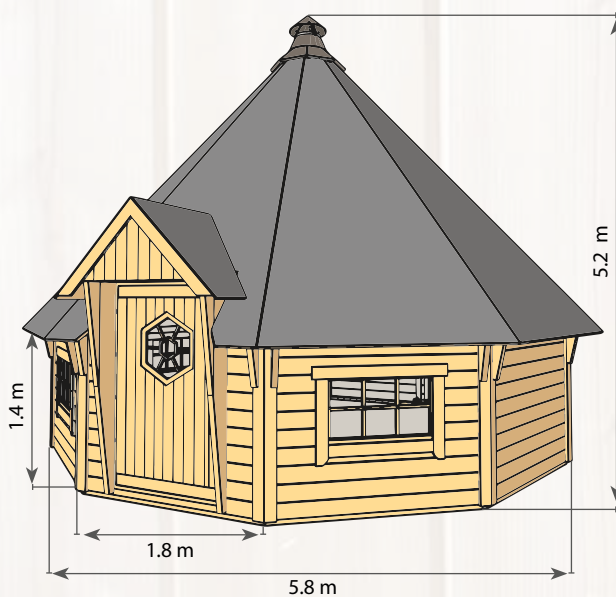

25 m²

45 mm

18 mm

47.1 m²

63.2 m³

1080 x 1730 mm

905 x 530 mm

PACKING