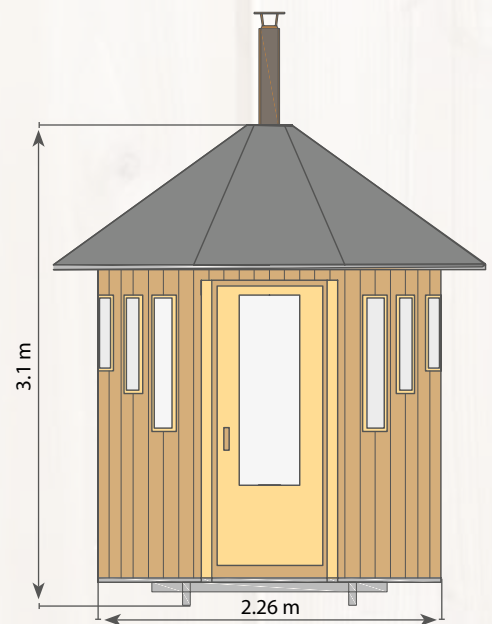

1110 x 1380 mm

PACKING

SAUNA

# OSKAR

32

									
4.36 m <sup>2</sup>	40 mm	2.18 m	2.26 m	690 x 1890 mm	280 x 890 mm 2x	280 x 675 mm 2x	280 x 470 mm 2x	280 x 260 mm 2x	900 kg 2.4 m x 2.4 m x 2.5 m
PACKING									

BARREL SAUNA