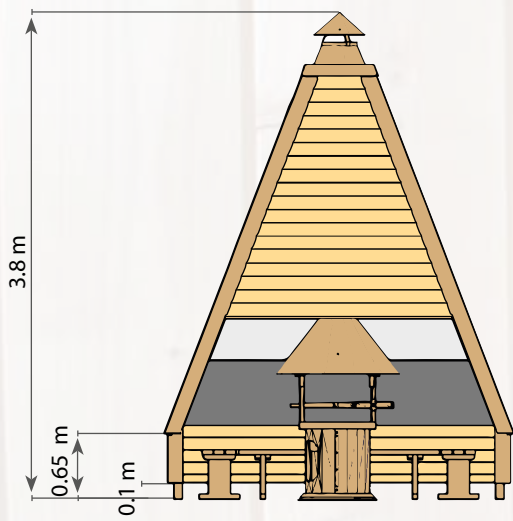

PACKING

OPEN BBQ

KEO

54

9 m<sup>2</sup>

28 mm

12 m<sup>3</sup>

2300 x 400 mm