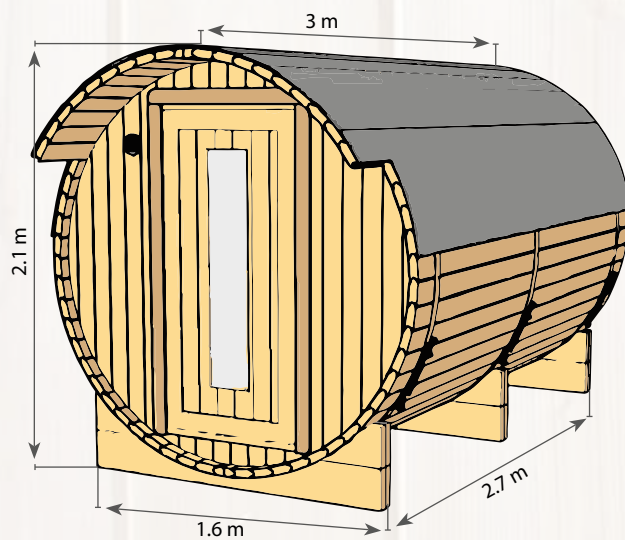

40 mm

1.9 m

9.5 m²

800 x 1600 mm

PACKING

850 kg

2.3 m

3 m

2.2 m