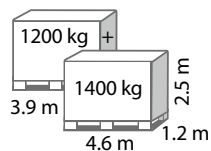

18 mm

30.4 m<sup>2</sup>

38.03 m<sup>3</sup>

795 x 1730 mm

905 x 530 mm

PACKING

2000 kg

3.9 m

# KOTA 25 m<sup>2</sup>

11

25 m<sup>2</sup>

45 mm

18 mm

47.1 m<sup>2</sup>

63.2 m<sup>3</sup>

1080 x 1730 mm

905 x 530 mm

PACKING

GRILLHOUSE