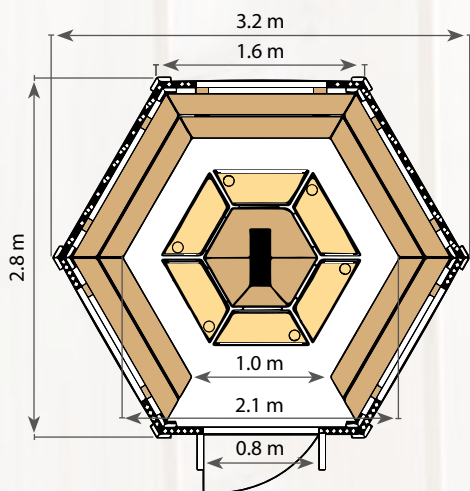

8.24 m<sup>3</sup>

795 x 1600 mm

905 x 530 mm

PACKING

GK6.5

GRILLHOUSE

6

KOTA 6.5 m<sup>2</sup>