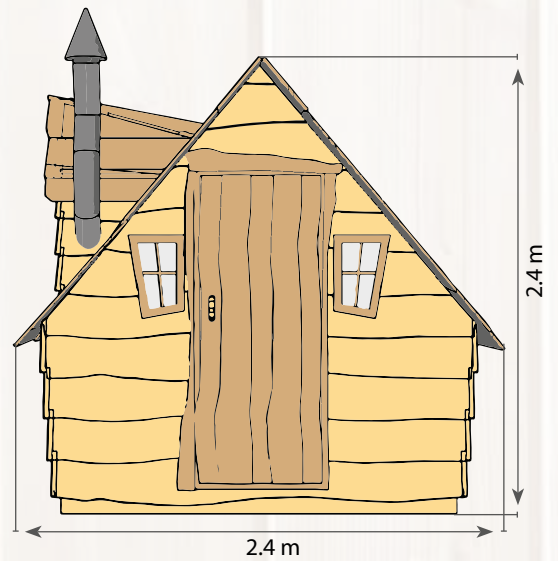

# FOREST HUT

56

8.7 m<sup>2</sup>

80 mm

90 mm

15 m<sup>2</sup>

12.7 m<sup>3</sup>

700 x 1700 mm